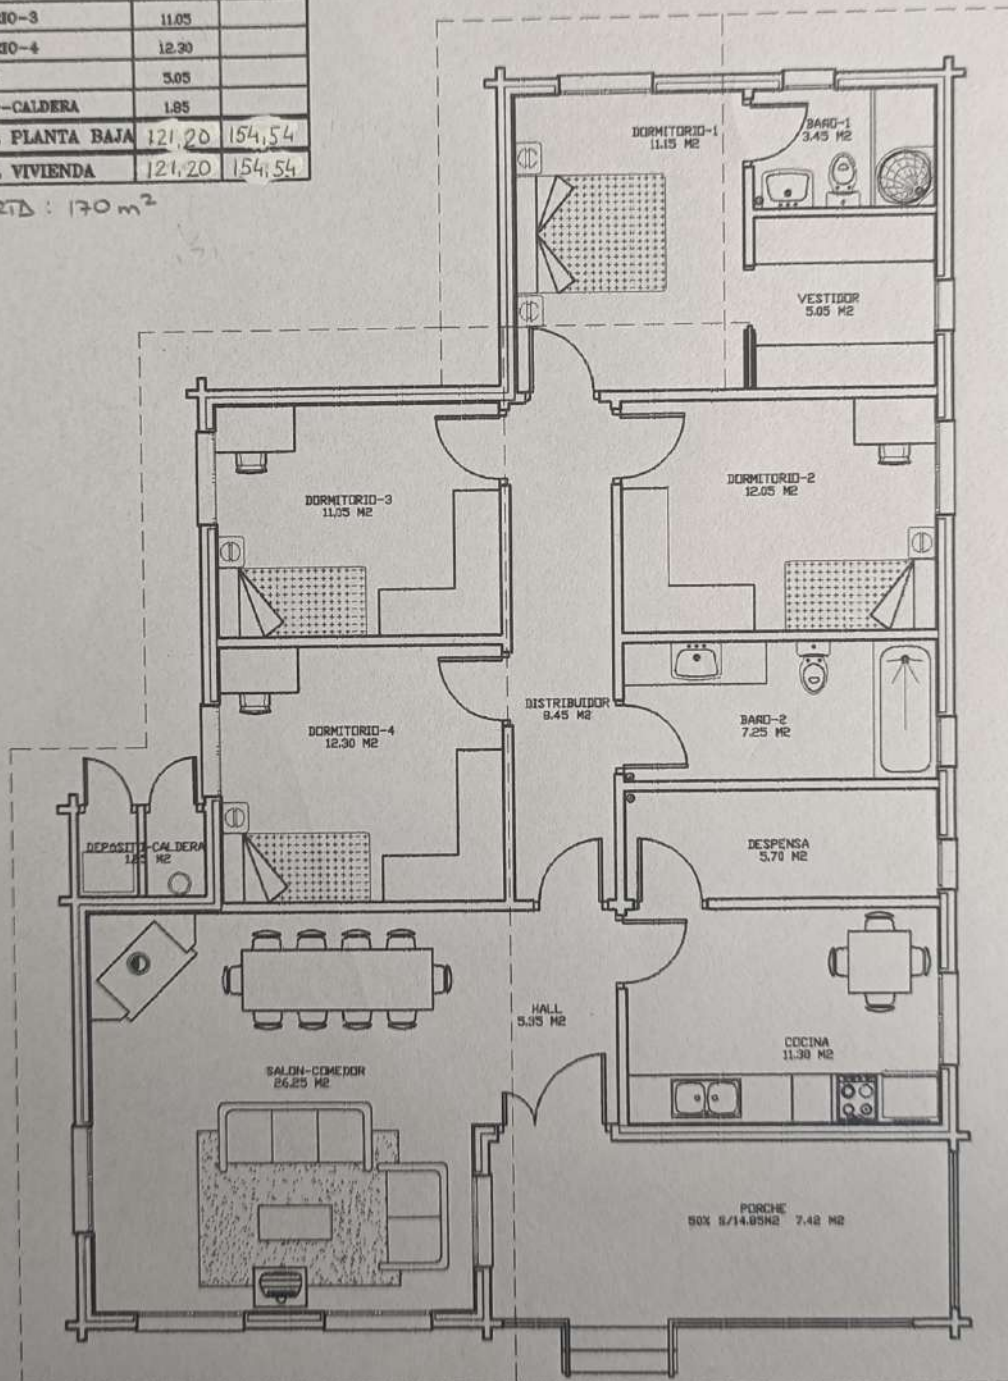

CUADRO DE SUPERFICIES			S. util	S. const.
PLANTA BAJA				
PORCHE	50% S/14.86	14,85		
HALL		5,35		
ESTAR-COMEDOR		26,25		
COCINA		11,30		
DESPENSA		5,70		
DISTRIBUIDOR		8,45		
BAÑO-1		3,45		
BAÑO-2		7,25		
DORMITORIO-1		11,15		
DORMITORIO-2		12,05		
DORMITORIO-3		11,05		
DORMITORIO-4		12,30		
VESTIDOR		5,05		
DEPÓSITO-CALDERA		1,85		
TOTAL PLANTA BAJA		121,20	154,54	
TOTAL VIVIENDA		121,20	154,54	

S. util: 121,2
 porches: 14,85
 cubierta: 170
 total: 154,54

CUBIERTA: 170 m²

PLANTA BAJA

VIVIENDA EN MIRAVALLS

VIVIENDA EN MIRAVALLS